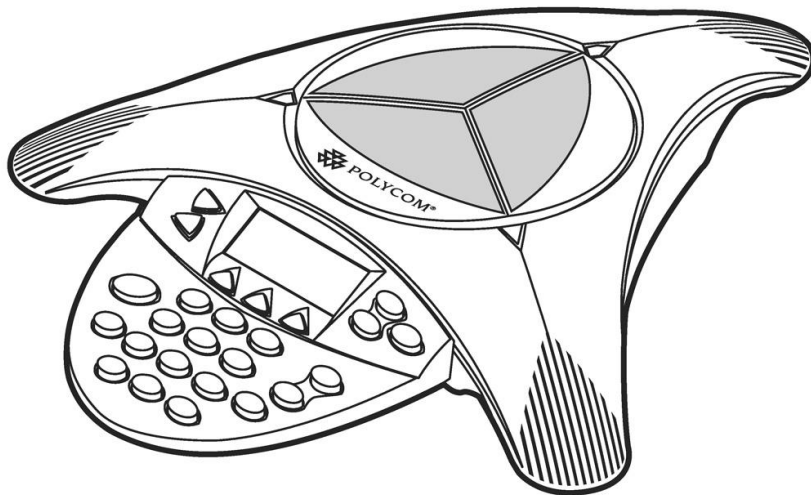

POLYCOM®

РУКОВОДСТВО ПОЛЬЗОВАТЕЛЯ

КОМПЛЕКТАЦИЯ

SoundStation2™ консоль

Внешние микрофоны
(дополнительная опция)

Консольный
соединительный кабель

Коммутационный блок

Телефонный кабель

Документация / CD-диск

СХЕМА ПОДКЛЮЧЕНИЯ

Дисплей

Область выдачи
информационных
сообщений

Набираемый
номер

Функциональное назначение
клавиш быстрого меню

КОНСОЛЬ

Световая индикация

Зеленый – идет конференция,
микрофоны включены

Красный – идет конференция,
микрофоны отключены

Мигающий зеленый –
входящий звонок,
вам звонят

Мигающий красный –
пауза в конференции,
микрофоны отключены

Кнопки