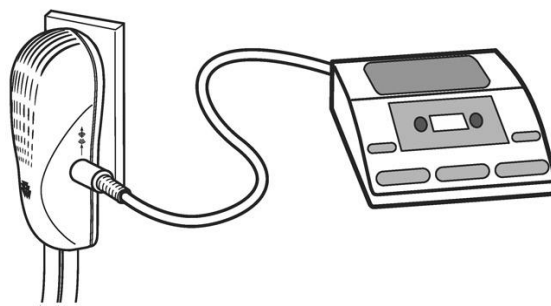

Записывающее
устройство

POLYCOM®

За дополнительной информацией обращайтесь по адресу:
www.polycom-moscow.ru

Оборудование Polycom в Москве:
+7-495-924-25-25