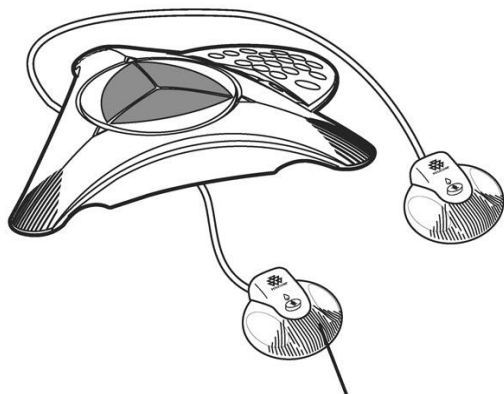

СХЕМА ПОДКЛЮЧЕНИЯ ОПЦИЙ

Дополнительные
внешние
микрофоны