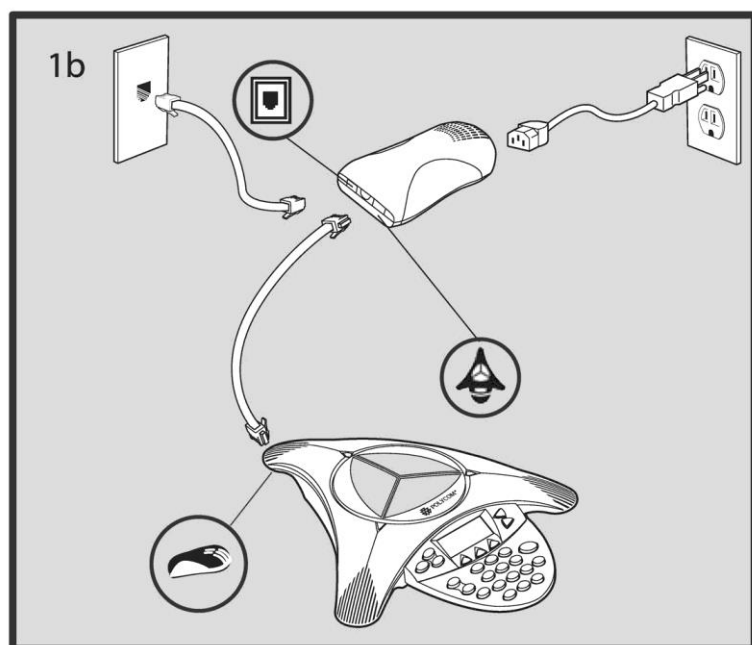

Документация / CD-диск

СХЕМА ПОДКЛЮЧЕНИЯ

Дисплей

Область выдачи
информационных
сообщений

Набираемый
номер

Функциональное назначение
клавиш быстрого меню

КОНСОЛЬ

Световая индикация

Зеленый – идет конференция,
микрофоны включены

Красный – идет конференция,
микрофоны отключены

Мигающий зеленый –
входящий звонок,
вам звонят

Мигающий красный –
пауза в конференции,
микрофоны отключены

Кнопки