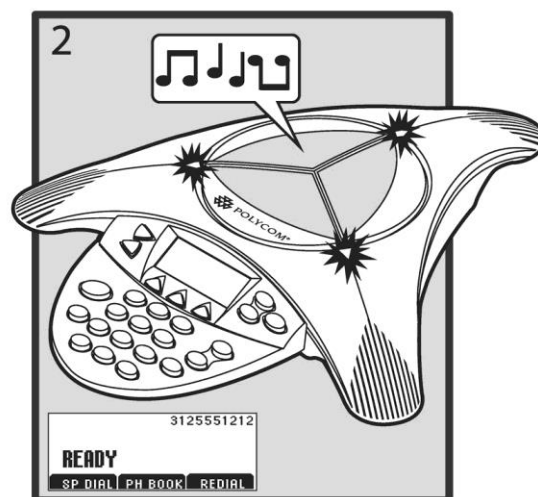

Документация / CD-диск

СХЕМА ПОДКЛЮЧЕНИЯ

Дисплей

Область выдачи
информационных
сообщений

Набираемый
номер

Функциональное назначение
клавиш быстрого меню

КОНСОЛЬ

Световая индикация

Зеленый – идет конференция,
микрофоны включены

Красный – идет конференция,
микрофоны отключены

Мигающий зеленый –
входящий звонок,
вам звонят

Мигающий красный –
пауза в конференции,
микрофоны отключены

Кнопки