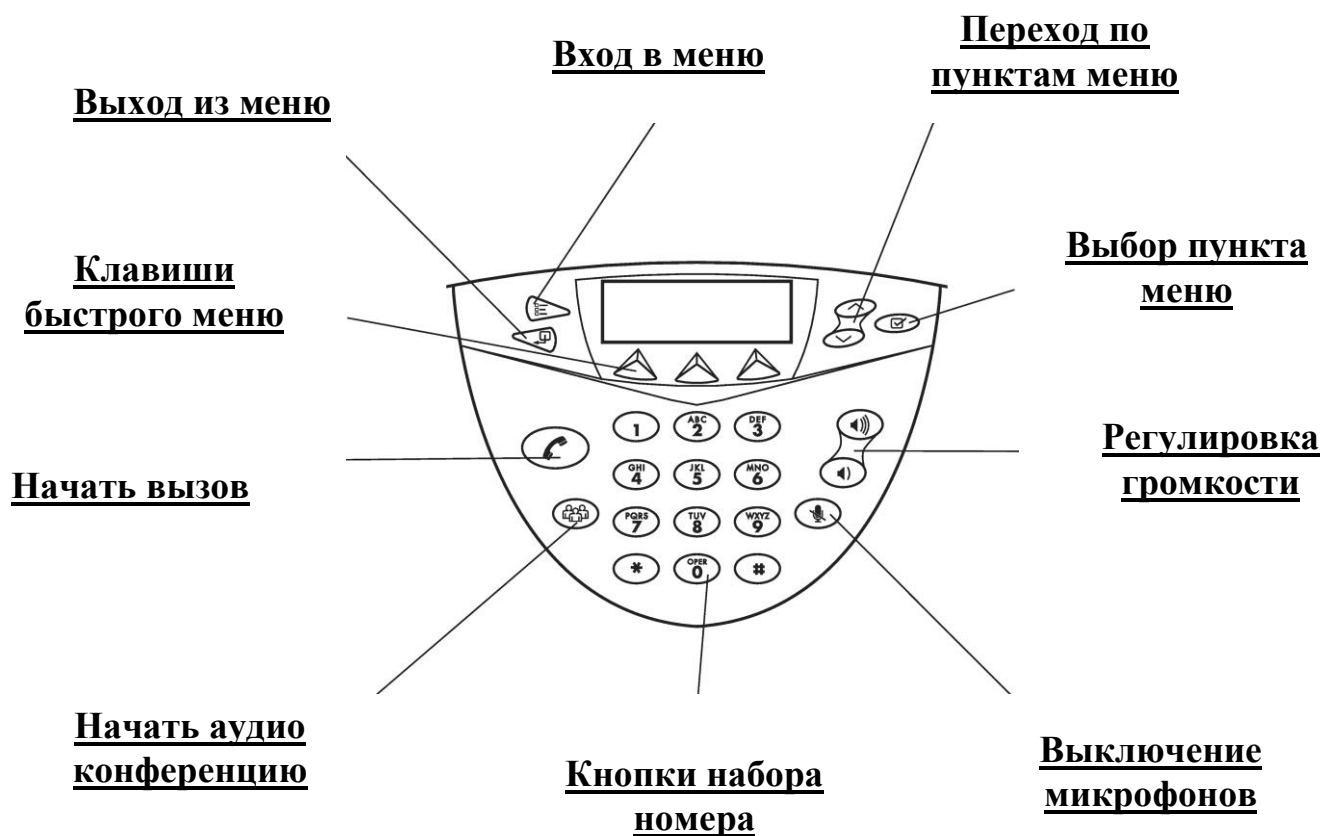

Документация / CD-диск

СХЕМА ПОДКЛЮЧЕНИЯ

Дисплей

Область выдачи
информационных
сообщений

Набираемый
номер

Функциональное назначение
клавиш быстрого меню

КОНСОЛЬ

Световая индикация

Зеленый – идет конференция,
микрофоны включены

Красный – идет конференция,
микрофоны отключены

Мигающий зеленый –
входящий звонок,
вам звонят

Мигающий красный –
пауза в конференции,
микрофоны отключены

Кнопки