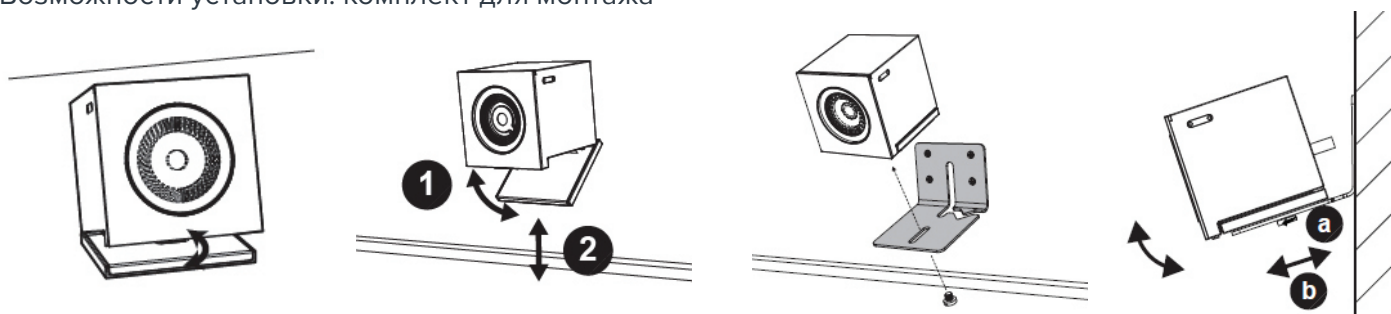

Возможности установки: комплект для монтажа

ТЕХНИЧЕСКИЕ ХАРАКТЕРИСТИКИ

Характеристики EagleEye Cube

- Встроенная шторка для закрытия объектива
- Датчик 4K
- 1080p60
- Механическая регулировка наклона
- Подавление мерцания
- Цветные светодиодные индикаторы

КАМЕРА

- CMOS 1/2,5 дюйма
- Апертура f/2.0
- Датчик 4K
- Мин. освещение: 50 люкс
- Горизонтальное поле обзора: HFOV 110°/DFOV 120°
- Вертикальное поле обзора: 66°
- Автоматическая регулировка экспозиции и баланса белого
- Фокусное расстояние объектива: $f = 3$ мм
- Фиксированная фокусировка
- Пятикратное электронное увеличение (двукратное без потери качества)
- Возможность регулировки вертикального наклона с помощью крепления

АУДИО

- 2 встроенных микрофона

ВВОД/ВЫВОД

- HDCI, 60-контактный (в том числе: питание, связь, ИК, HDMI, аудио)

СОВМЕСТИМЫЕ ПРОДУКТЫ

- Polycom Trio™ 8500* с VisualPro 6.2.1 или более поздней версии
- Polycom Trio™ 8800* с VisualPro 6.2.1 или более поздней версии
- RealPresence Group Series с ПО версии 6.2.1 или более поздней

ОБНОВЛЕНИЕ МИКРОПРОГРАММНОГО ОБЕСПЕЧЕНИЯ КАМЕРЫ

Загрузка обновлений микропрограммного обеспечения камеры EagleEye Cube осуществляется при загрузке обновлений ПО подключенной системы Polycom Trio или RealPresence Group Series.

РЕЖИМЫ АВТОМАТИЧЕСКОГО КАДРИРОВАНИЯ ДЛЯ ГРУППОВОЙ СЪЕМКИ

- «Заполненное кадрирование», «Обычное кадрирование», «Широкое кадрирование»

ФИЗИЧЕСКИЕ РАЗМЕРЫ (Ш X В X Г)

- 79,75 x 81,08 x 80,5 мм

ПОТРЕБЛЯЕМАЯ МОЩНОСТЬ

- 420 мА при 12 В пост. тока

РАЗРЕШЕНИЯ

- FCC, часть 15
- ETSI EN 55032

ETSI EN 55024

ETSI EN61000-4-2

ETI EN61000-4-3

EN60950/EN 62368

KCC (Южная Корея)

EAC (Россия)

БЕЗОПАСНОСТЬ

- Стандарты безопасности NRTL
- Стандарты безопасности CB

ДИАПАЗОН ТЕМПЕРАТУР

- При эксплуатации: от 0 °C до 55 °C
- При хранении: от -40 °C до 70 °C

ДИАПАЗОН ВЛАЖНОСТИ

- При эксплуатации: от 15% до 80%
- При хранении: от 5% до 95% (без конденсации)

ДИАПАЗОН ВЫСОТ НАД УРОВНЕМ МОРЯ

- При эксплуатации: от -16 м до 3048 м
- При хранении: от -16 м до 10 668 м

СТРАНА-ПРОИЗВОДИТЕЛЬ

Китай

ГАРАНТИЯ

Один (1) год

АРТИКУЛЫ

- EagleEye Cube: 2215-61960-001

ПОДРОБНЕЕ

Посетите веб-сайт polycom.com/eagleeye для получения дополнительной информации о камере EagleEye Cube и других продуктах EagleEye.

О КОМПАНИИ POLYCOM

Продукция компании Polycom способствует реализации потенциала совместной работы сотрудников. Более 415 000 компаний и учреждений в разных регионах мира пользуются системами видеосвязи, голосовой связи и обмена материалами производства Polycom для преодоления расстояния. Компания Polycom и международная сеть ее партнеров поставляют универсальные системы для совместной работы в любых условиях, обеспечивающие максимальное удобство пользователей и непревзойденную защиту капиталовложений.

Polycom Inc.
1-800-POLYCOM
www.polycom.com

Polycom Asia Pacific Pte Ltd
+65 6389 9200
www.polycom.com.sg

Polycom EMEA
+44 (0)1753 723282
www.polycom.co.uk