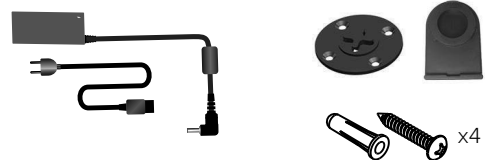

P/N 2200-69631-001

7.6 m | 24 ft

P/N 2457-69573-001

HDMI

1.8 m | 6 ft

P/N 2457-28808-004

LAN | PoE | PoE+

3.66 m | 12 ft

P/N 2457-23537-001

Power

Optional Setup

Installation de l'équipement optionnel
 Instalación del equipo optativo
 Instalação do equipamento opcional

Einrichten der optionalen Ausrüstung
 Installazione delle apparecchiature opzionali
 Valgfritt oppsett