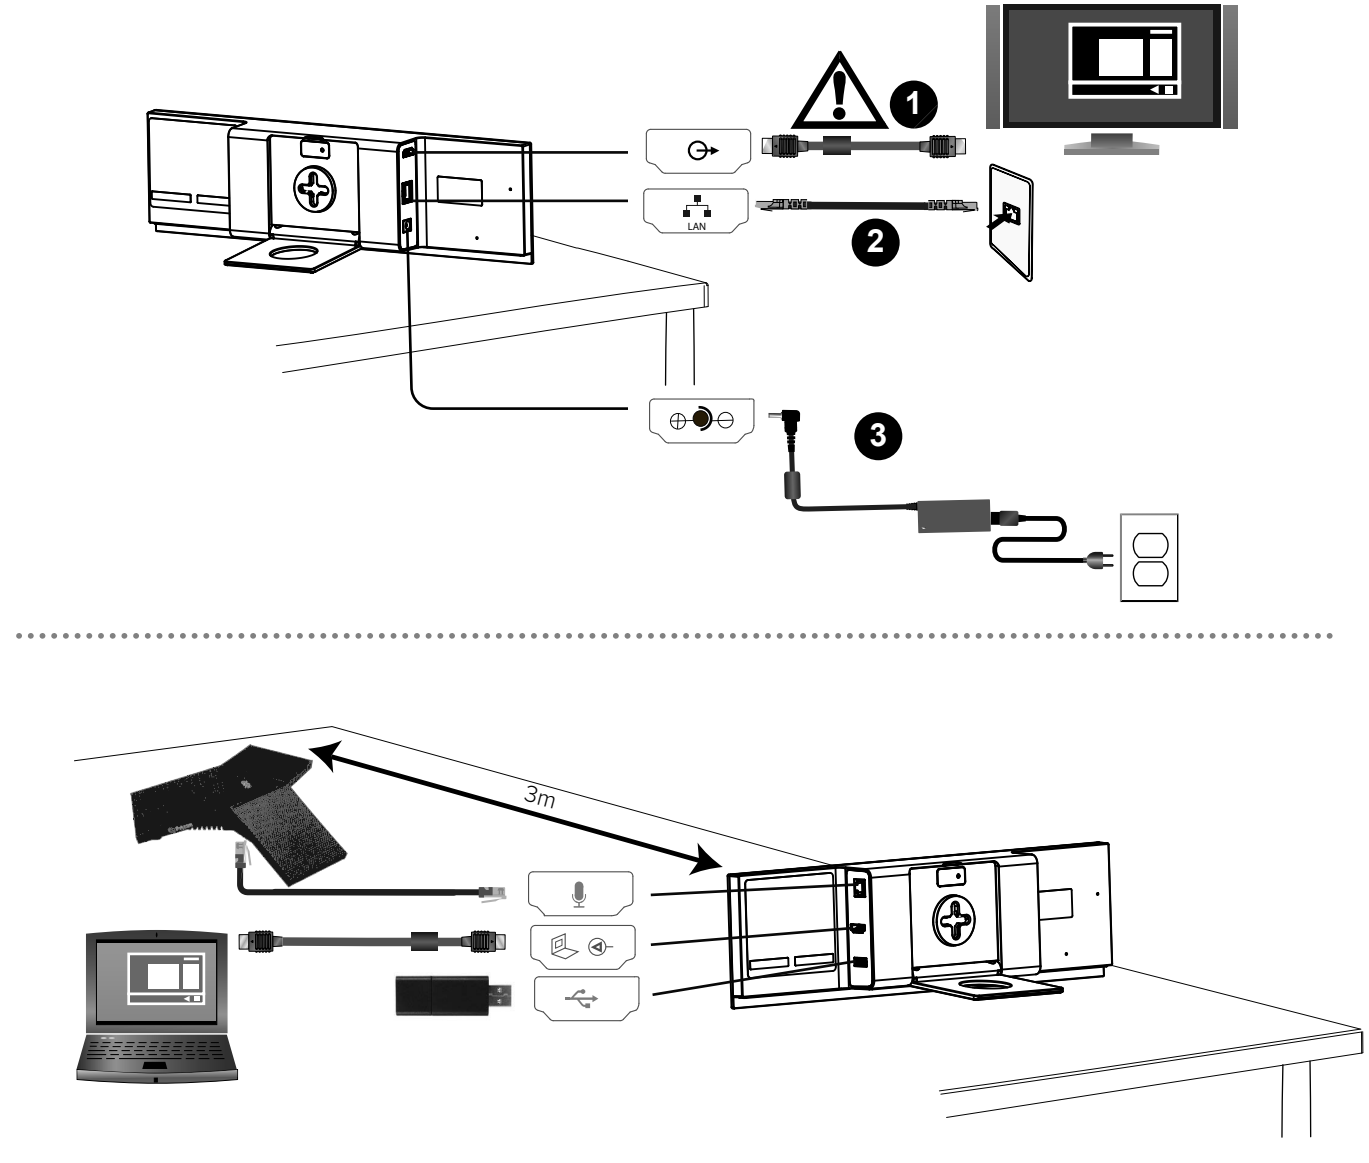

P/N 2200-69631-001

7.6 m | 24 ft

P/N 2457-69573-001

HDMI

1.8 m | 6 ft

P/N 2457-28808-004

LAN | PoE | PoE+

3.66 m | 12 ft

P/N 2457-23537-001

Power

Optional Setup

Installation de l'équipement optionnel
 Instalación del equipo optativo
 Instalação do equipamento opcional

Einrichten der optionalen Ausrüstung
 Installazione delle apparecchiature opzionali
 Valgfritt oppsett